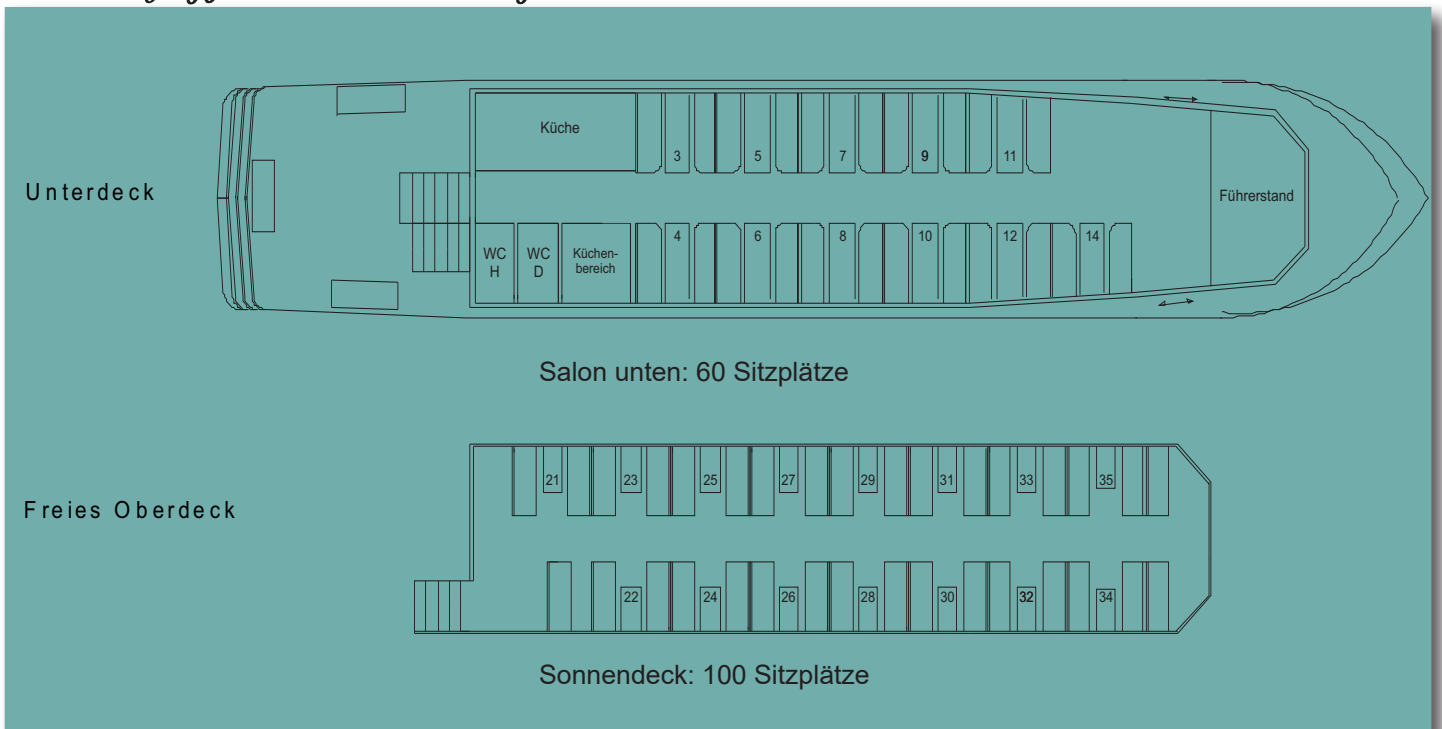

MS „Weyregg“ - Christian Ludwig Attersee

Die **MS „Weyregg“**, das **Christian-Ludwig-Attersee-Schiff**, bietet sich für kleinere Feste und Events hervorragend an und bietet einen hervorragenden Rahmen. 2011 verwandelte der berühmte zeitgenössische Künstler Christian Ludwig Attersee die MS Weyregg mit seinen Entwürfen Fischparade und Fischrose in ein schwimmendes Kunstwerk.

 *Ausstattung*

- 1 Salon
- Musikanlage
- Stromanschluss 220V
- Theke
- Heizung

 *Sitzplätze*

- Salon unten: 60
- Sonnendeck: 100

 *Gastronomie*

- kalte sowie warme Speisen
- verschiedene Buffets
- reichhaltiges Getränkeangebot