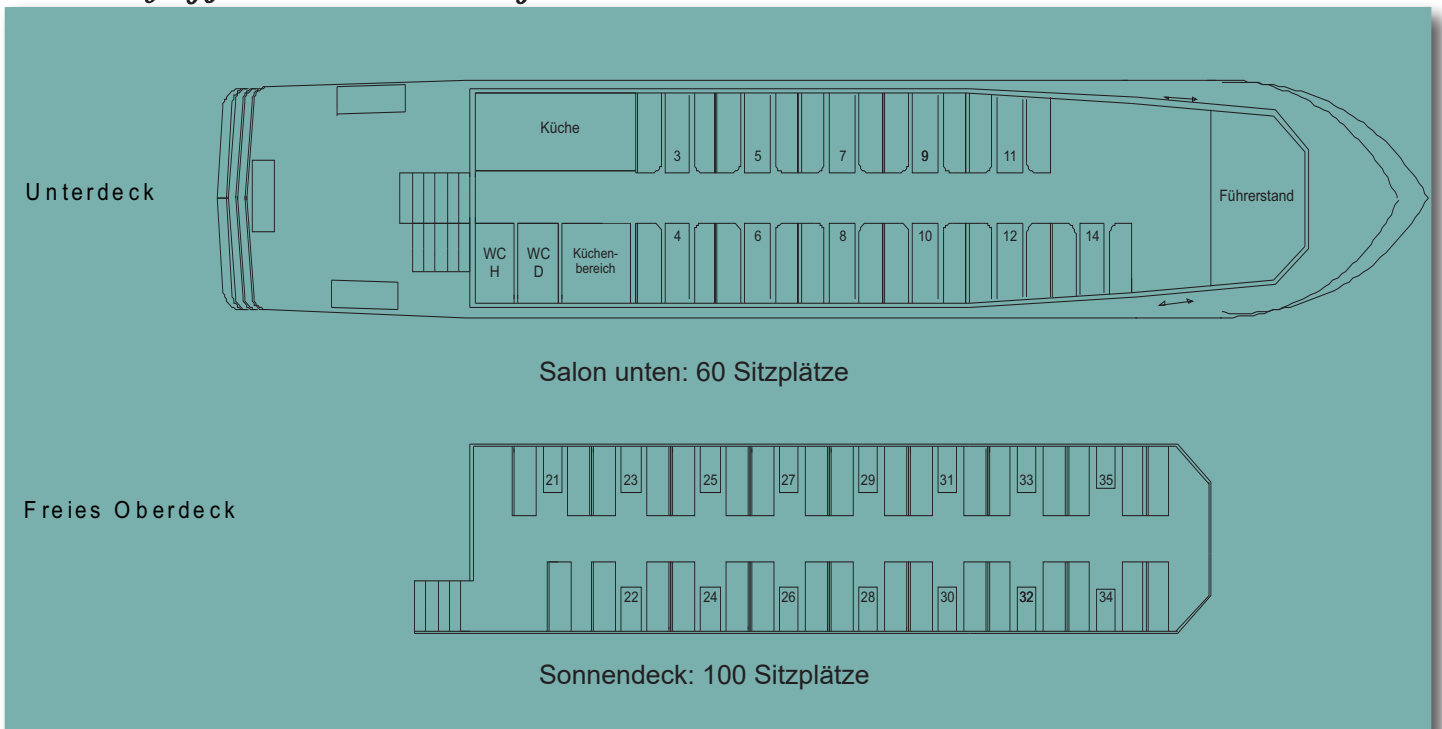

*MS „Weyregg“ - Christian Ludwig Attersee*

Die MS „Weyregg“, das Christian-Ludwig-Attersee-Schiff, bietet sich für kleinere Feste und Events hervorragend an und bietet einen hervorragenden Rahmen. 2011 verwandelte der berühmte zeitgenössische Künstler Christian Ludwig Attersee die MS Weyregg mit seinen Entwürfen Fischparade und Fischrose in ein schwimmendes Kunstwerk.

 *Ausstattung*

- 1 Salon
- Musikanlage
- Stromanschluss 220V
- Theke
- Heizung

 *Sitzplätze*

- Salon unten: 60
- Sonnendeck: 100

 *Gastronomie*

- kalte sowie warme Speisen
- verschiedene Buffets
- reichhaltiges Getränkeangebot